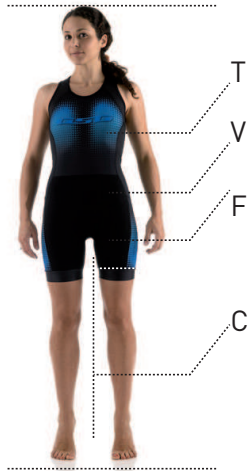

# SIZES

## CONVERSION CHART

### MAN

NOSTRA TAGLIA OUR SIZE		1	2	3	4	5	6	7	8	9	10
TAGLIA SIZE		XXS	XS	S	M	L	XL	XXL	3XL	4XL	5XL
TAGLIA CORRISPONDENTE EUROPEAN SIZE		42	44	46	48	50	52	54	56	58	60
TORACE CHEST	T	cm. 84 inch 33,1	88 34,6	92 36,2	96 37,8	100 39,4	104 40,9	108 42,5	112 44,1	116 45,7	120 47,2
VITA WAIST	V	cm. 70 inch 27,6	74 29,1	78 30,7	82 32,3	86 33,9	90 35,4	94 37,0	98 38,6	102 40,2	106 41,7
BACINO HIPS	F	cm. 92 inch 36,2	96 37,8	100 39,4	104 40,9	108 42,5	112 44,1	116 45,7	120 47,2	124 48,8	128 50,4
INTERNO GAMBA (alla caviglia) INSIDE LEG	C	cm. 77 inch 30,3	78 30,7	79 31,1	80 31,5	81 31,9	82 32,3	83 32,7	84 33,1	85 33,5	86 33,9

### WOMAN

NOSTRA TAGLIA OUR SIZE		1	2	3	4	5	6	7	8	9	10
TAGLIA SIZE		XXS	XS	S	M	L	XL	XXL	3XL	4XL	5XL
TAGLIA CORRISPONDENTE EUROPEAN SIZE		38	40	42	44	46	48	50	52	54	56
TORACE CHEST	T	cm. 76 inch 29,9	80 31,4	84 33,0	88 34,6	92 36,2	96 37,7	100 39,3	104 40,9	108 42,5	112 44,0
VITA WAIST	V	cm. 58 inch 22,8	62 24,4	66 25,9	70 27,5	74 29,1	78 30,7	82 32,2	86 33,8	90 35,4	94 37,0
BACINO HIPS	F	cm. 86 inch 33,8	90 35,4	94 37,0	98 38,5	102 40,1	106 41,7	110 43,3	114 44,8	118 46,4	122 48,0
INTERNO GAMBA (alla caviglia) INSIDE LEG	C	cm. 72 inch 28,3	73 28,7	74 29,1	75 29,5	76 29,9	77 30,3	78 30,7	79 31,1	80 31,4	81 31,8